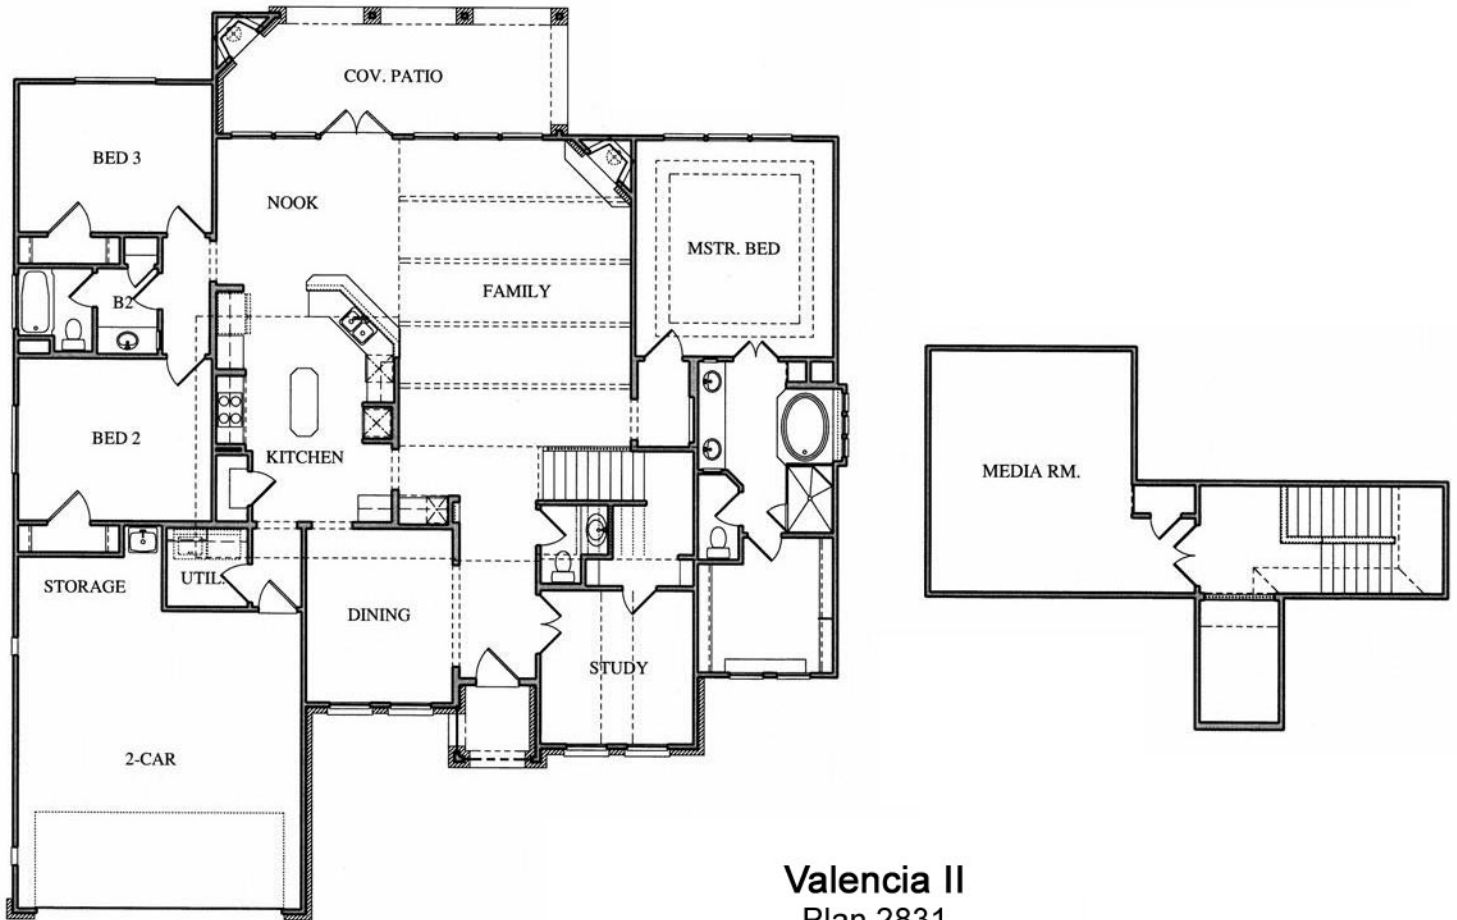

Casa Domaine
CUSTOM HOMES

Valencia II
Plan 2831