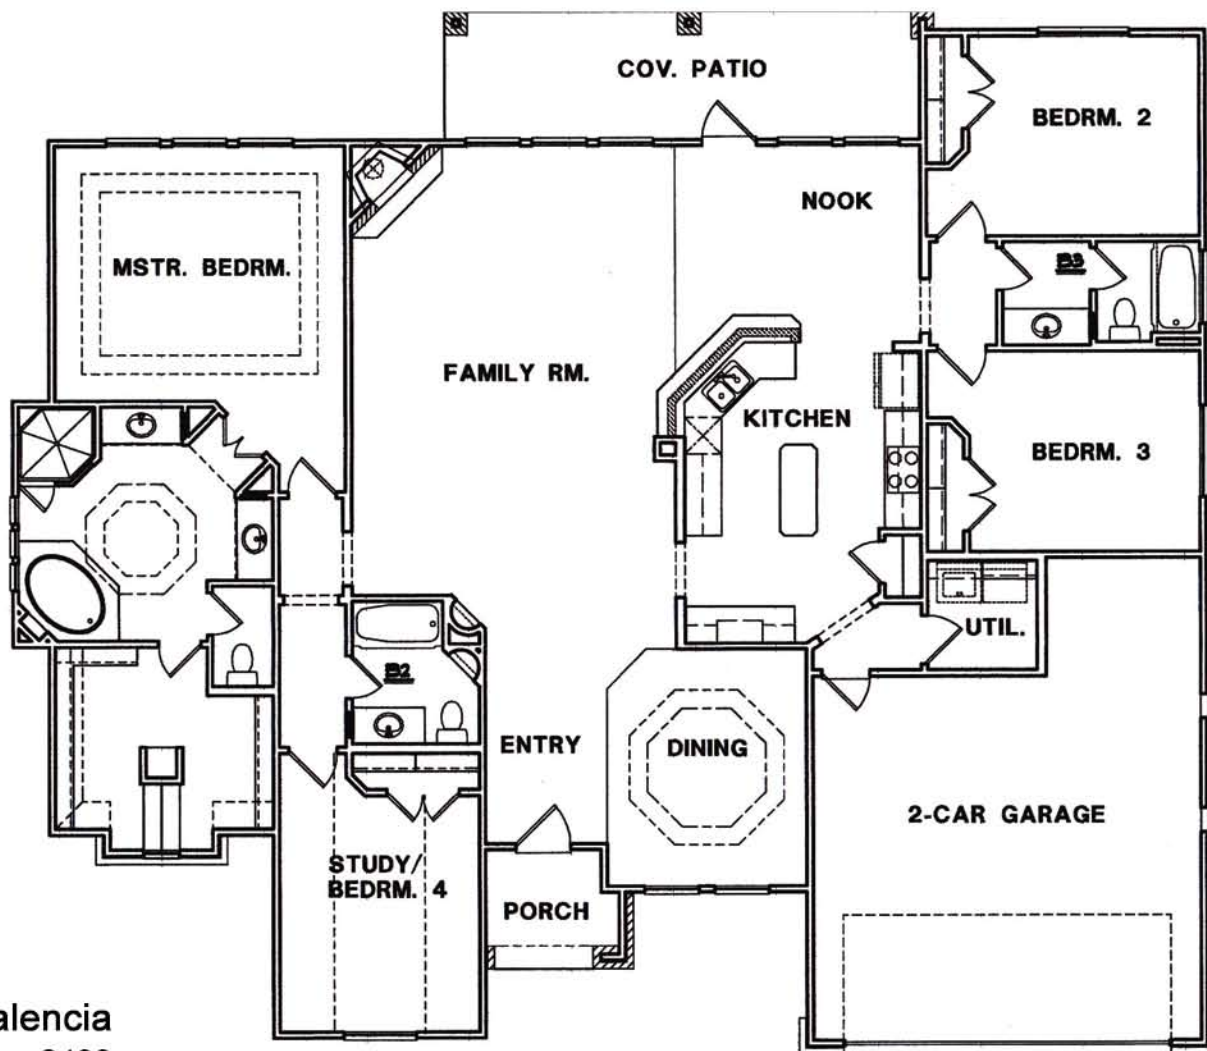

Casa Domaine
CUSTOM HOMES

Valencia
Plan 2490