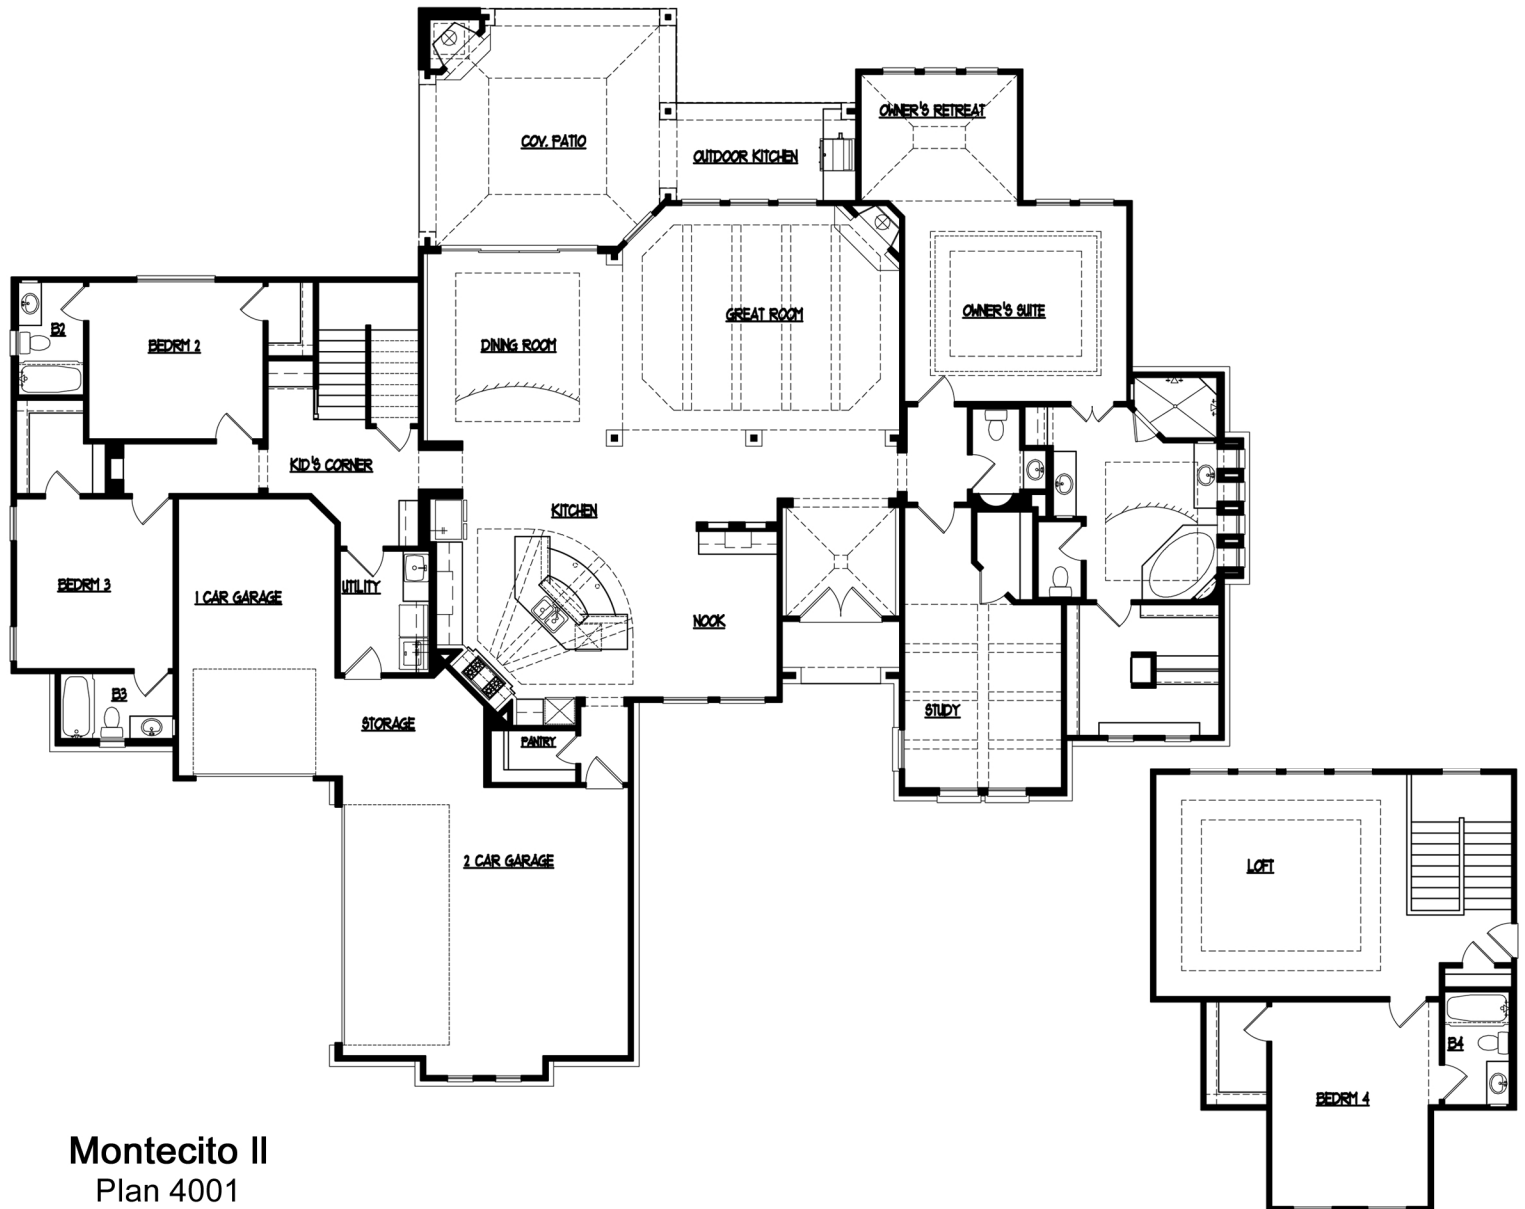

Casa Domaine
CUSTOM HOMES

Montecito II
Plan 4001