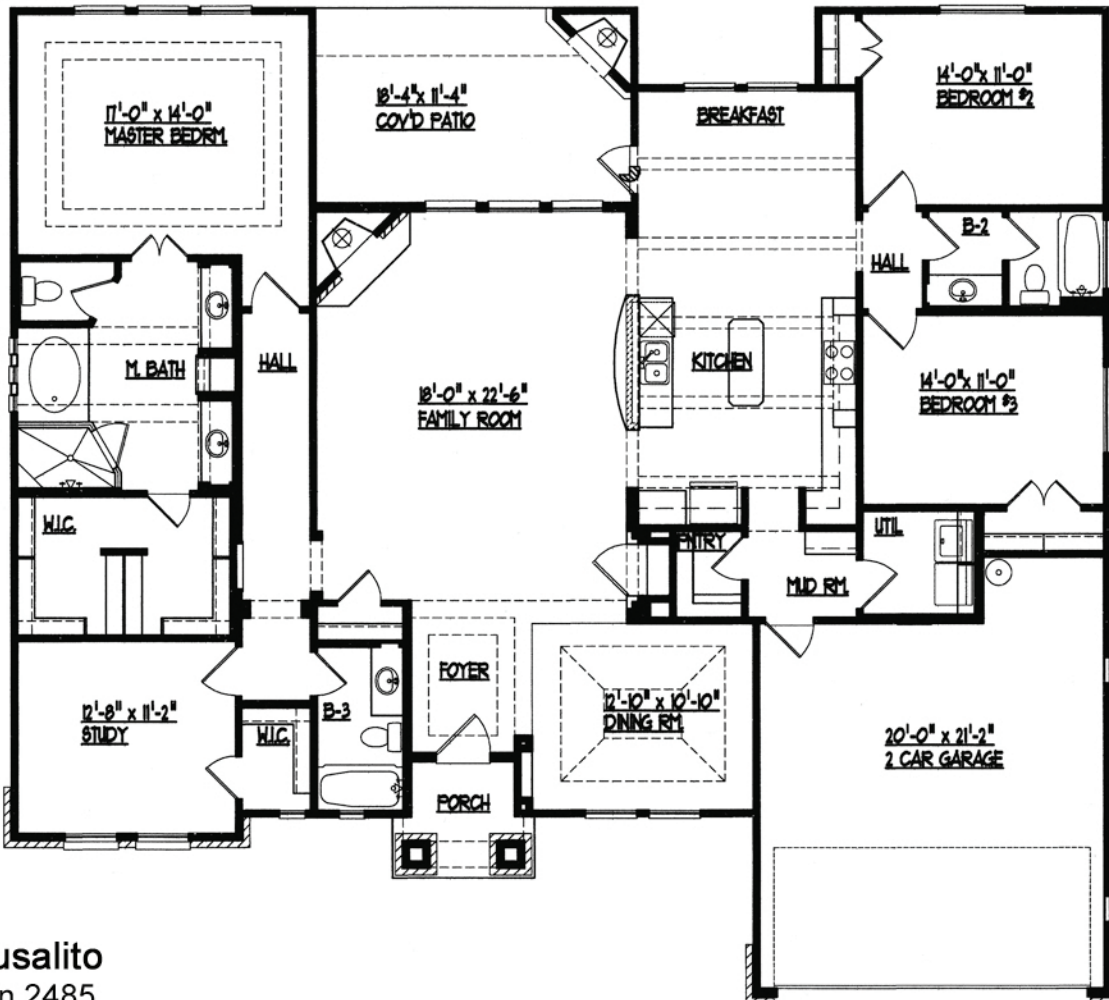

Casa Domaine
CUSTOM HOMES

Sausalito
Plan 2485