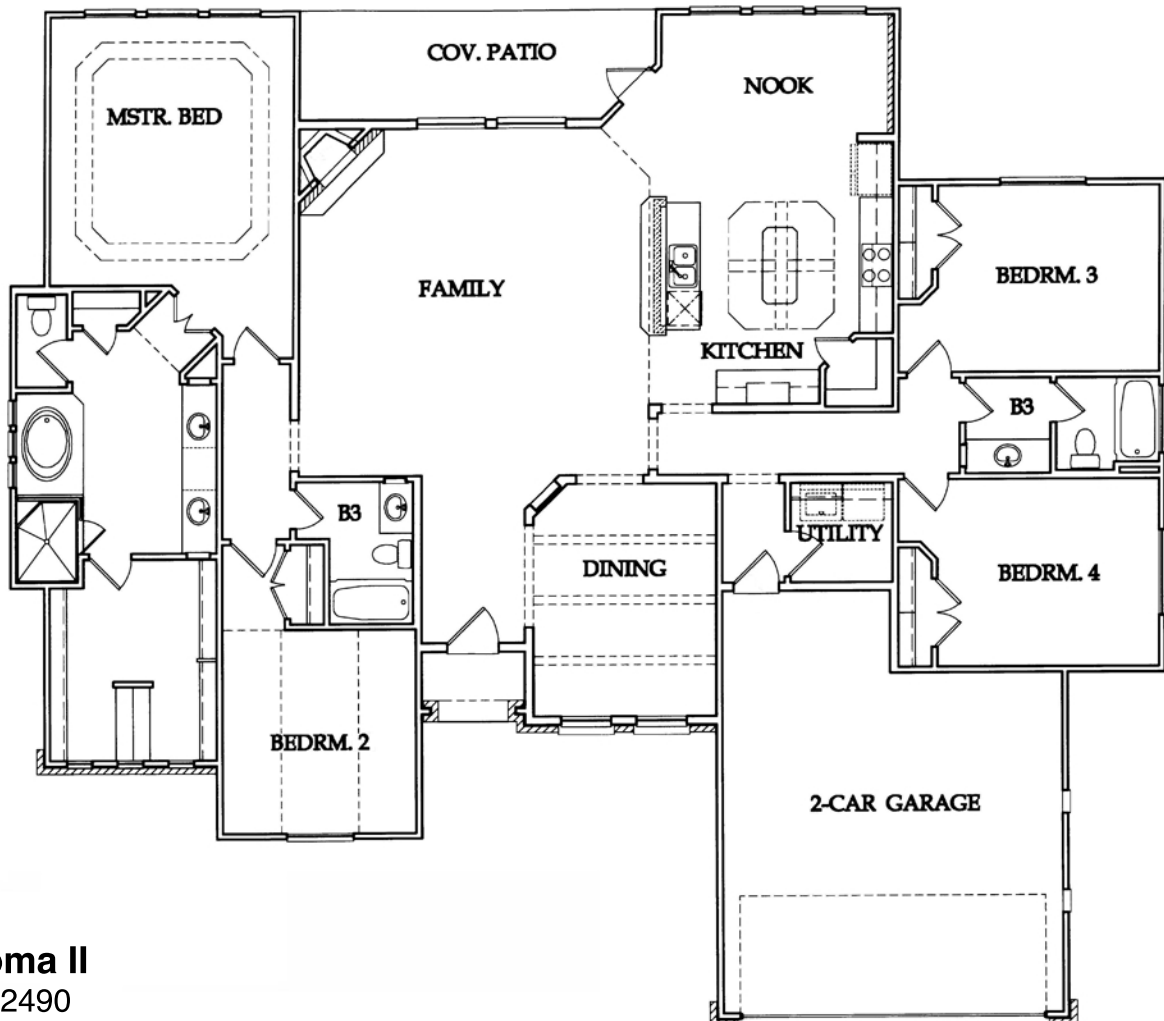

Casa Domaine
CUSTOM HOMES

Sonoma II
Plan 2490