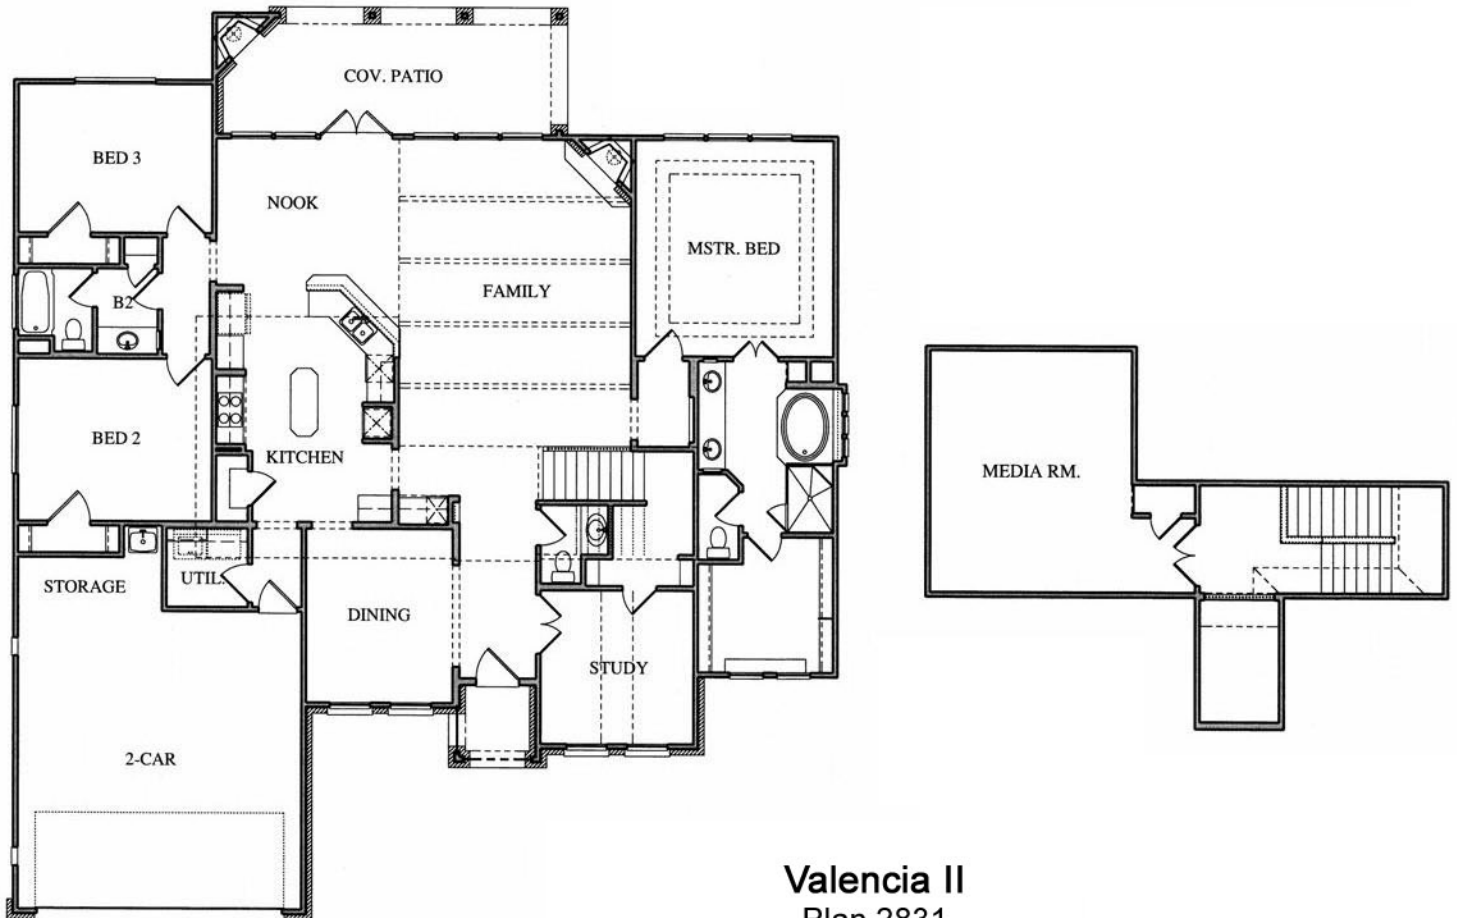

Casa Domaine
CUSTOM HOMES

Valencia II
Plan 2831